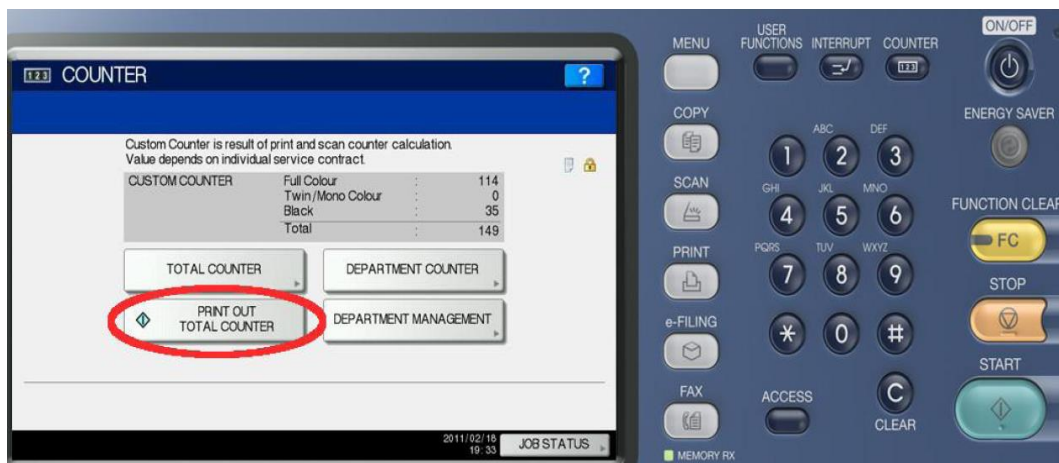

Si vous recevez un courriel vous demandant de nous transmettre vos derniers compteurs, nous vous prions de bien vouloir nous les envoyer grâce au lien mentionné sur le courriel ou à l'adresse compteurs.decompte@felten-stein.lu ou par fax au 402353 39.