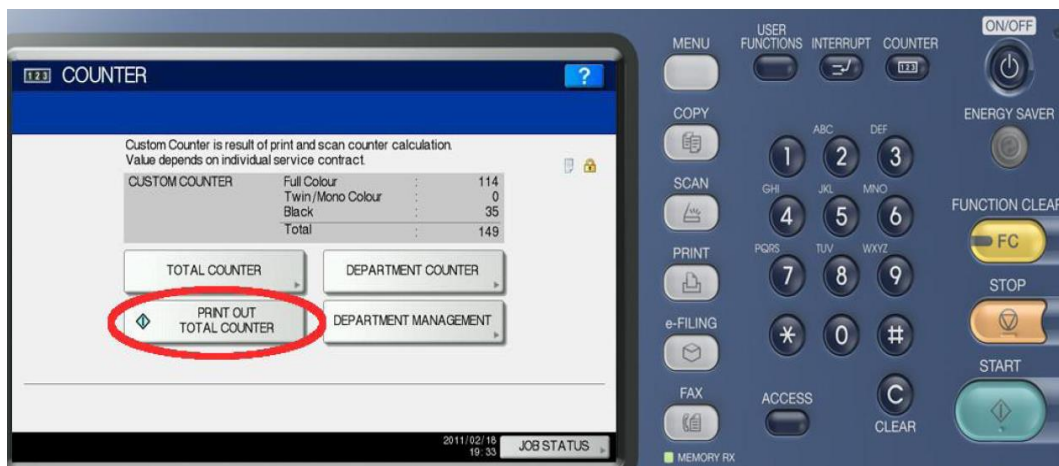

Si vous recevez un courriel vous demandant de nous transmettre vos derniers compteurs, nous vous prions de bien vouloir nous les envoyer grâce au lien mentionné sur le courriel ou à l'adresse compteurs.decompte@felten-stein.lu ou par fax au 402353 39.