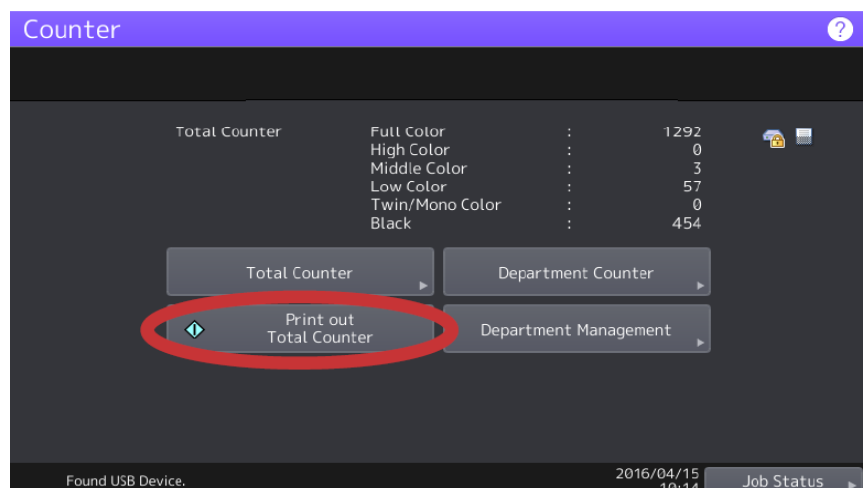

Si vous recevez un courriel vous demandant de nous transmettre vos derniers compteurs, nous vous prions de bien vouloir nous les envoyer grâce au lien mentionné sur le courriel ou à l'adresse compteurs.decompte@felten-stein.lu ou par fax au 402353 39.