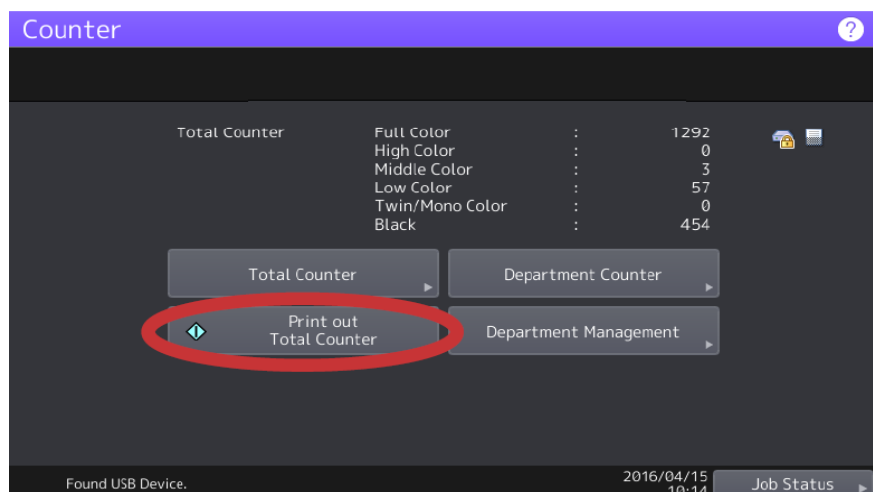

Si vous recevez un courriel vous demandant de nous transmettre vos derniers compteurs, nous vous prions de bien vouloir nous les envoyer grâce au lien mentionné sur le courriel ou à l'adresse compteurs.decompte@felten-stein.lu ou par fax au 402353 39.